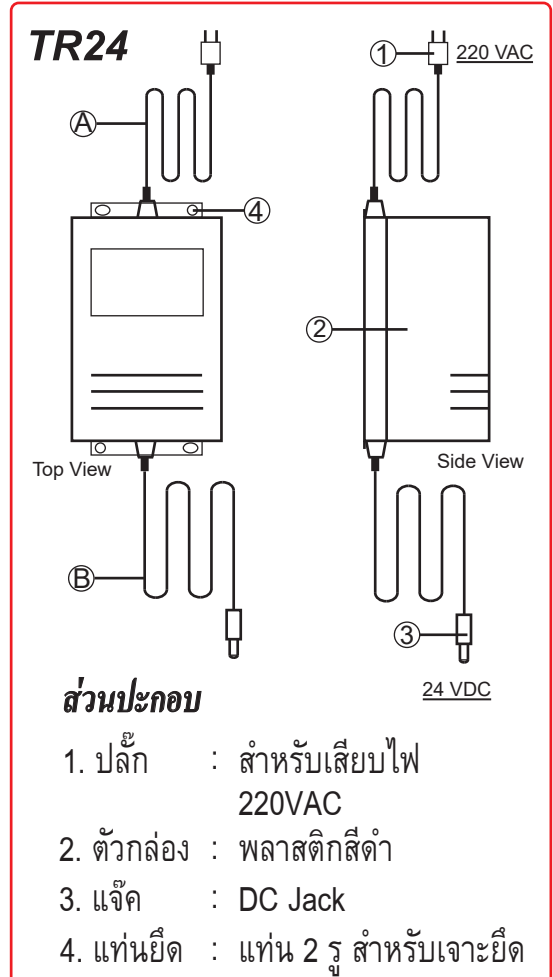

อุปกรณ์แปลงไฟ

Adaptor

Adaptor Input : 220VAC 50-60Hz
Output : 24VDC 1A

• อุปกรณ์แปลงไฟจาก 220VAC เป็น 24VDC (Model TR24)

Model	TR24
Input	220VAC
Frequency	50 - 60 Hz
Output	24VDC 1A
DC Jack	5.5 x 2.1 mm.
Material	Plastic
Dimension (W x D x H)	60 x 129 x 58 mm.
Cable Length (A)	1070 mm.
Cable Length (B)	1100 mm.
Weight	920 g.
Product	Thailand