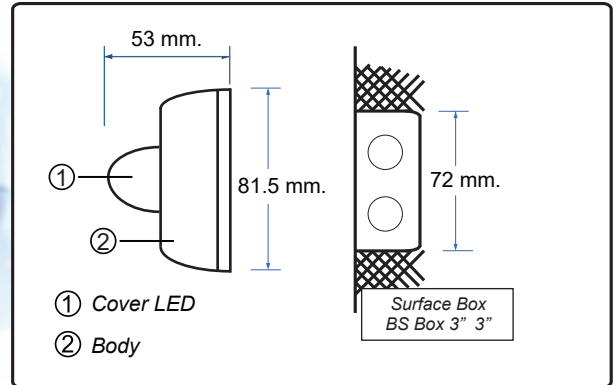

Siren With Strobe

สัญญาณเสียงไซเรนพร้อมไฟกระพริบ

**Alarm / Siren With LED Strobe
Model YA81**

Siren With Strobe Model YA81 เป็นอุปกรณ์แจ้งเหตุ แสดงสัญญาณเสียงและแสงในตัวเดียวกัน โดยส่งสัญญาณเป็นเสียงไซเรนพร้อมแสดงแสงไฟกระพริบ สามารถใช้ได้กับไฟ 12 - 24 VDC วัสดุทำจากพลาสติกสีแดง รูปทรงกระทัดรัดแข็งแรงทนทานเหมาะสำหรับติดตั้งบริเวณทางเดินภายในอาคาร, ห้องฉุกเฉิน, บันไดหรือทางหนีไฟ, ห้องที่ต้องการเสริมความปลอดภัยติดตั้งควบคู่กับระบบสัญญาณแจ้งเหตุเพลิงไหม้, ระบบกันขโมยและหน้าห้องน้ำคนพิการ

FEATURES

- Sound & flash alarm
- Loud siren to alert others of emergency.
- Bright LED (red color) strobe for visual warning and efficient energy consumption.

Fits european surface box type.

SPECIFICATION

Model / Product	YA81 Siren With Strobe Alarm	
Input voltage	12 VDC	/ 24 VDC
Alarm	10 mA at 12 VDC	/ 20 mA at 24 VDC
Strobe	6 pcs super bright LED (red color)	
Sound output	95 ± 5dB at 1M 12 VDC	/ 100 ± 5dB at 1M 24 VDC
Cover LED / Body	Red Color	
Siren tone	SWEEP, BELL WHISTLE	
Operating Temperature	- 10°C-50°C	
Weight / Paper Box	80g. / 10g. / Screw 2 Pcs. 10g. (NET 100g.)	
Dimention (W x H x D)	81.5 x 81.5 x 53 mm.	